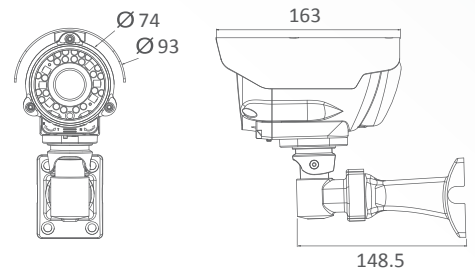

Support PoE

IP 66

EXT. Varifocal Adjustment

### Dimensions

UNIT : mm / TOL : ±0.5

### Option

MTB-4145  
Pole Mount

UNIT : mm / TOL : ±0.5